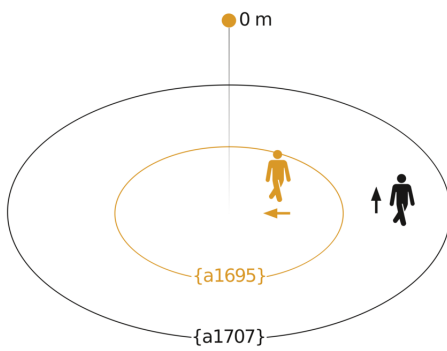

<https://www.steinell.de>

Technische wijzigingen voorbehouden

04.2025 Pagina 1 van 2

GL 65

zonder bewegingsmelder
EAN 4007841 069469
art.nr. 069469

Registratiebereik

Mogelijke montagehoogte: 0,00 m - 0,00 m
Oranje: radiaal
Zwart: tangentiaal

Maten

aansluitschema

aansluitschema