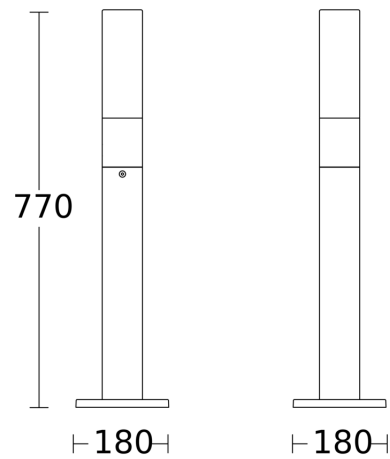

Materiaal van de afdekking	Opaalglas
Stroomtoevoer	220 – 240 V / 50 – 60 Hz
Vermogen	8,5 W
Lichtstroom totaal product	575 lm
gemeten Lichtstroom (360°)	575 lm
Totale efficiëntie van het product	68 lm/W
Kleurtemperatuur	3000 K
Type lichtbron	Led niet vervangbaar
Levensduur led L70B50 (25°)	> 36000
Led-koelsysteem	Passive Thermo Control
Soft-lightstartfunctie	Ja
Koppeling	Nee
Index kleurweergave CRI	= 80
Product categorie	LED-buitenlamp zonder sensor

<https://www.steinell.de>

Technische wijzigingen voorbehouden

04.2025 Pagina 1 van 2

GL 65

zonder bewegingsmelder
EAN 4007841 069469
art.nr. 069469

Registratiebereik

Mogelijke montagehoogte: 0,00 m - 0,00 m
Oranje: radiaal
Zwart: tangentiaal

Maten

aansluitschema

aansluitschema